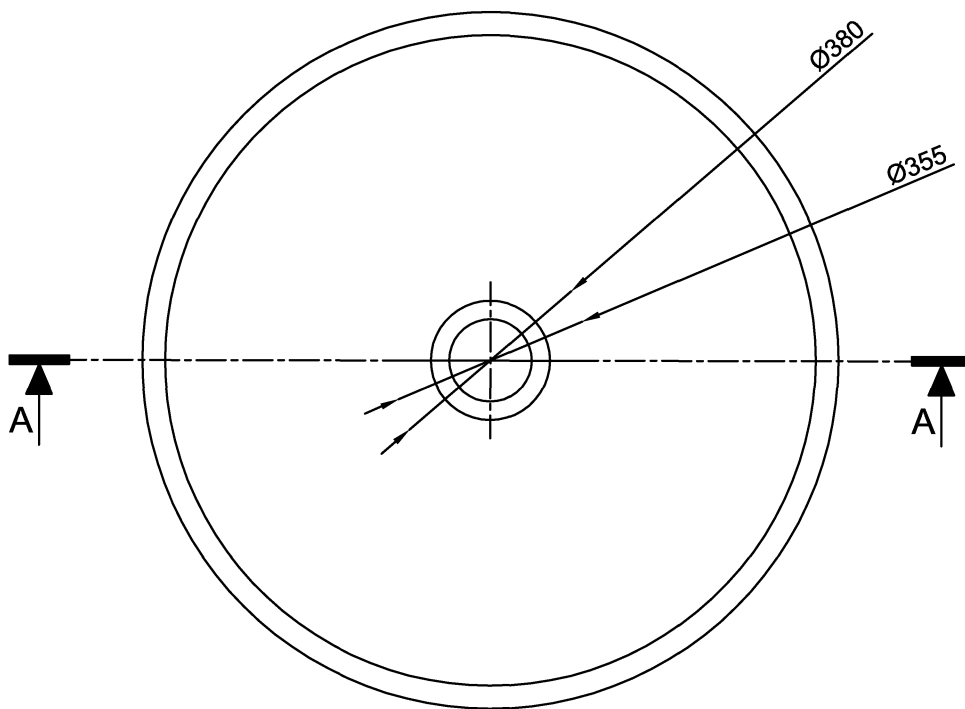

CUBA ORBITAL ref. 205
 Verde: 7500 kg
 Queimada: 7000 kg
 Obs. medidas peça queimada

O.S.:

 <small>Av. Aroldino Riemma, 1600 - Distrito Industrial do Una Taubaté / SP - CEP. 12072 - 250 Tel. / Fax.: +55 (12) 3601 - 2000</small>	Título CUBA ORBITAL			Esc. 1:4	
	Subtítulo: Desenho Técnico				
	Projeto:	Desenho: ANDRÉIA NUNES	Verificado:	N° do Projeto: 04	Posição 04
	Aprovado:	27/05/2011			