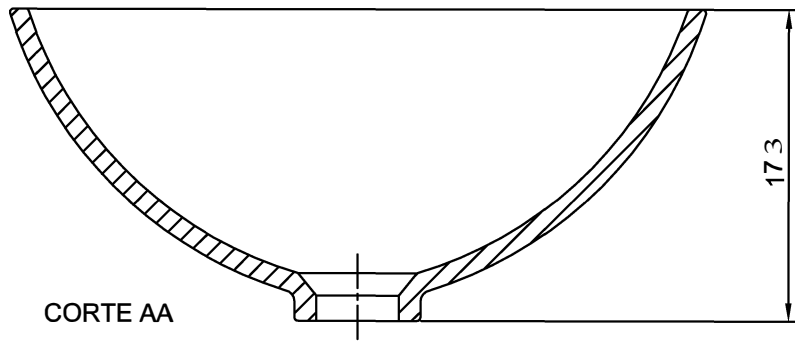

CUBA ORBITAL ref. 205
 Verde: 7500 kg
 Queimada: 7000 kg
 Obs. medidas peça queimada

O.S.:

 <small>Av. Aroldino Riemma, 1600 - Distrito Industrial do Una Taubaté / SP - CEP. 12072 - 250 Tel. / Fax.: +55 (12) 3601 - 2000</small>	Título CUBA ORBITAL			Esc. 1:4	
	Subtítulo: Desenho Técnico				
	Projeto:	Desenho: ANDRÉIA NUNES	Verificado:	N° do Projeto: 04	Posição 04
	Aprovado:	27/05/2011			