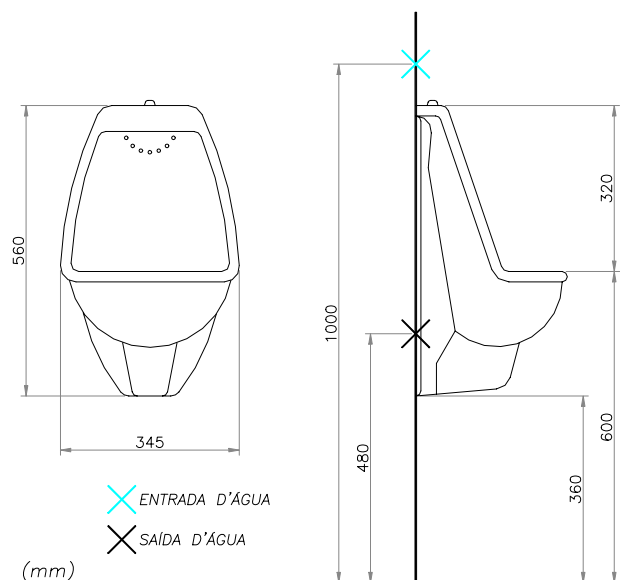

LINHA POLO
Mictório

DESDE 1884
120 anos aprimorando
o seu banheiro

Modelo	Descrição	Peso Bruto (Kg)	Embal. (M3)	Container (Peças em pallets)		
				20 DC	40 DC	40 HC
590	Mictório Polo	13,38	0,07	240	480	560

- Louça Sanitária
- Para exportação, as peças são embaladas individualmente em caixas de papelão e arranjadas em pallets de 28 mictórios (em container de 40HC)
- Com sifão